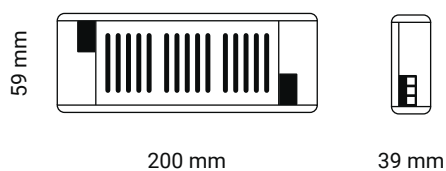

# Slim

Complementi indispensabili grazie ai quali le sorgenti luminose possono conferire agli ambienti un'illuminazione efficiente e performante.

Caratteristiche generali	
Codice articolo	IPD15024
Potenza	150W
Ampere	6,5
Ventola	No